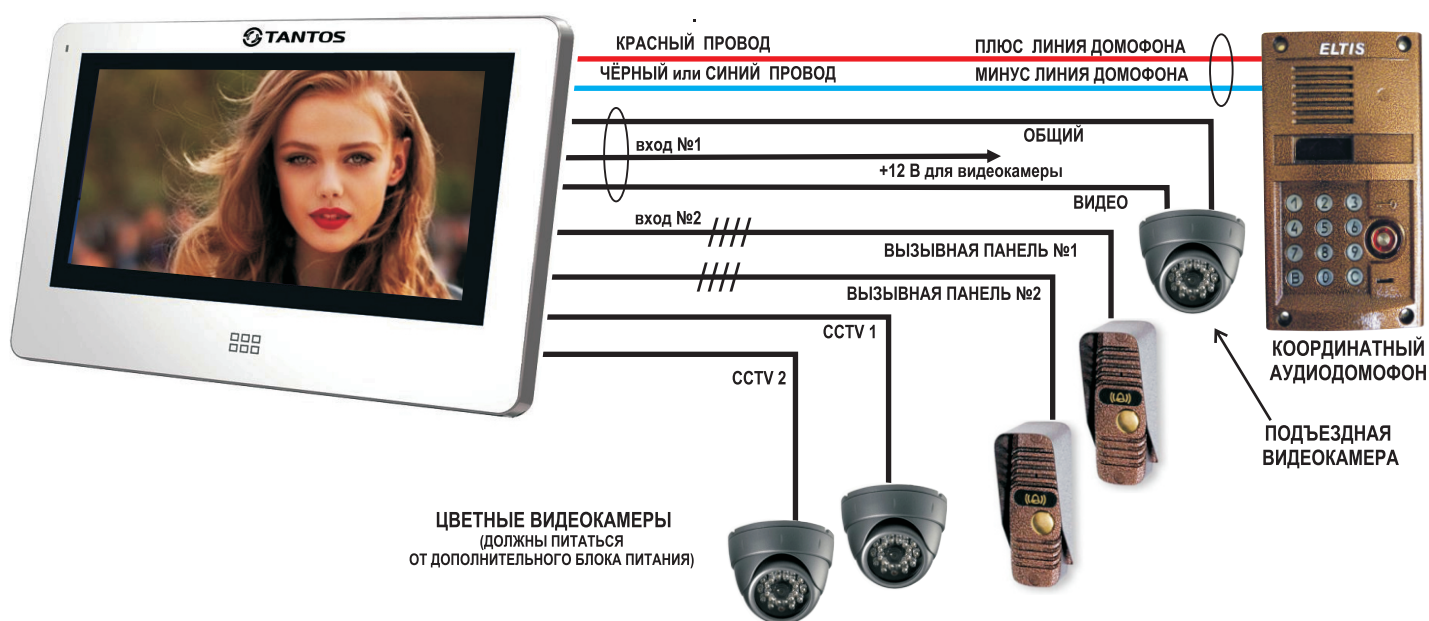

ЦВЕТНОЙ МОНИТОР ВИДЕОДОМОФОНА TANTOS NEO SLIM VZ-2 (КООРДИНАТНЫЙ)

ЦВЕТНОЙ 7" монитор видеодомофона **TANTOS NEO SLIM VZ-2** предназначен для совместной работы с подъездным координатным аудиодомофоном типа "Элтис", "Цифрал", "Метаком" и др., двумя вызывными панелями, а также двумя дополнительными камерами и камерой подъездного домофона.

Дополнительные камеры подключаются на входы монитора CCTV1 и CCTV2, а для подключения подъездной камеры выведен плоский 3-х жильный шлейф. Вызывная ПАНЕЛЬ2 подключается к монитору в соответствующий разъем на корпусе, а вызывная ПАНЕЛЬ1 через гибкий 4-х жильный шлейф.

Вывод на экран монитора видео с ПАНЕЛИ1 и от подъездного домофона происходит при вызовах от них, или в режиме просмотра с монитора, поочередно (при индикации на экране "ПАНЕЛЬ1") последовательным нажатием на значок на панели управления монитора.

Для связи с консьержем необходимо на мониторе войти в режим просмотра, и нажимая на значок вывести на экран подъездную видеокamera (при её отсутствии-синий экран). Затем послать сигнал вызова консьержа

нажатием на значок Через несколько секунд прозвучит сигнал отклика подъездного домофона и ответ консьержа.